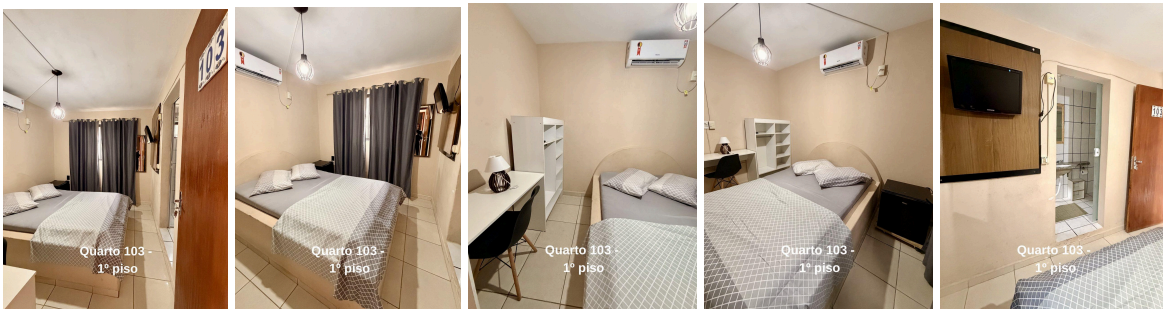

Site: www.pousadariosmar.com

Térreo

01 – 1 cama de casal (2 pessoas)

02 – 1 cama de casal + 2 beliches (6 pessoas)

03 – 1 beliche + 1 solteiro (3 pessoas)

04 – 1 cama de casal (2 pessoas)

05 – 1 cama de casal + 1 beliche (4 pessoas)

Total térreo = 17 pessoas

1º Piso

101 – 1 Beliche (2 pessoas)

102 – 1 cama de casal (2 pessoas)

103 – 1 cama de casal (2 pessoas)

104- 1 cama de casal (2 pessoas)

105 – 1 cama de casal (2 pessoas)

106 – 1 cama de casal (2 pessoas)

107 – 1 cama de casal + 1 treliche (5 pessoas)

Total primeiro piso = 17 pessoas

2º Piso

201 – 2 beliches (4 pessoas) - observação: quarto com banheiro fora, exclusivo para o mesmo

202 – 1 beliche e 1 triliche (5 pessoas)

203 – 1 cama de casal + 1 de solteiro (3 pessoas)

204 – 1 cama de casal + 1 de solteiro (3 pessoas)

205 – 1 cama de casal (2 pessoas)

206 – 1 cama de casal (2 pessoas)

207 – 1 cama de casal + 1 beliche + 1 cama de solteiro (5 pessoas)