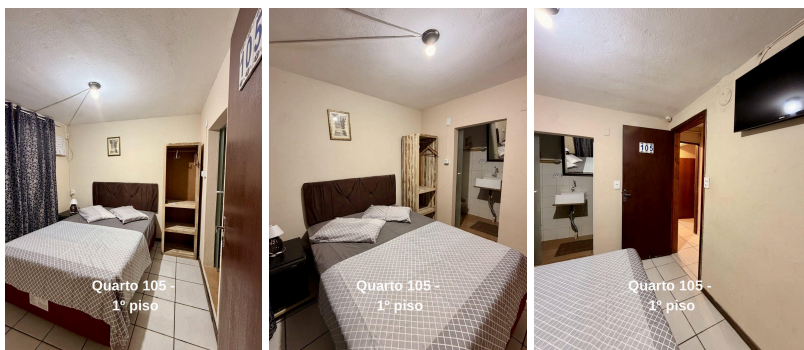

Total térreo = 17 pessoas

1º Piso

101 – 1 Beliche (2 pessoas)

102 – 1 cama de casal (2 pessoas)

103 – 1 cama de casal (2 pessoas)

104- 1 cama de casal (2 pessoas)

105 – 1 cama de casal (2 pessoas)

106 – 1 cama de casal (2 pessoas)