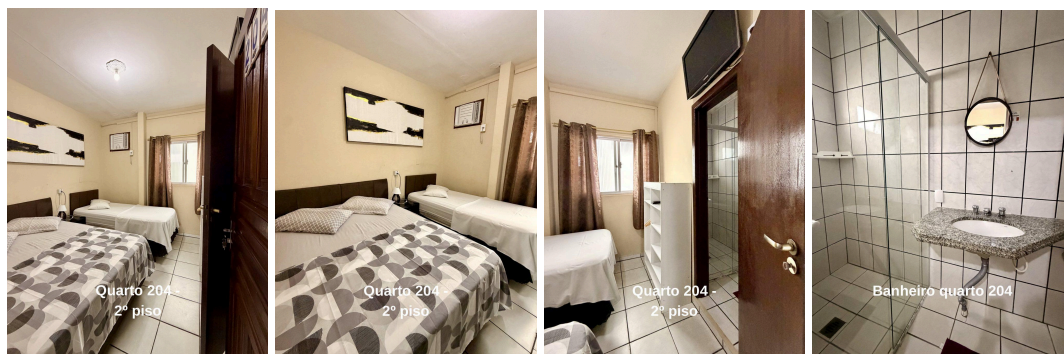

107 – 1 cama de casal + 1 treliche (5 pessoas)

Total primeiro piso = 17 pessoas

2º Piso

201 – 2 beliches (4 pessoas) - observação: quarto com banheiro fora, exclusivo para o mesmo

202 – 1 beliche e 1 triliche (5 pessoas)

203 – 1 cama de casal + 1 de solteiro (3 pessoas)

204 – 1 cama de casal + 1 de solteiro (3 pessoas)

205 – 1 cama de casal (2 pessoas)

206 – 1 cama de casal (2 pessoas)

207 – 1 cama de casal + 1 beliche + 1 cama de solteiro (5 pessoas)