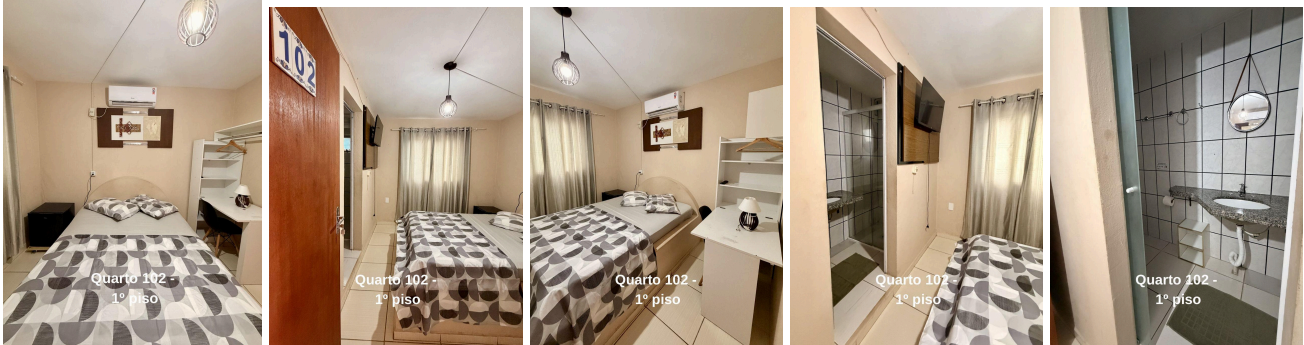

102 – 1 cama de casal (2 pessoas)