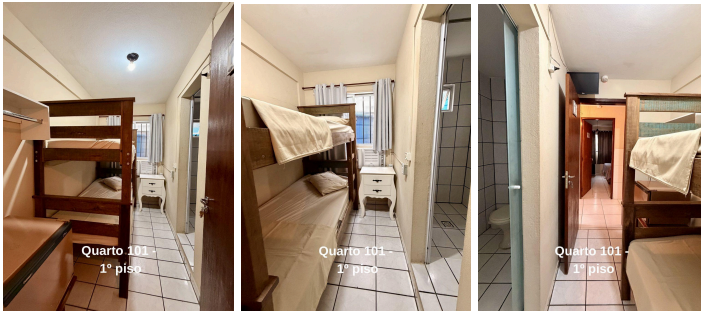

1º Piso

101 – 1 Beliche (2 pessoas)