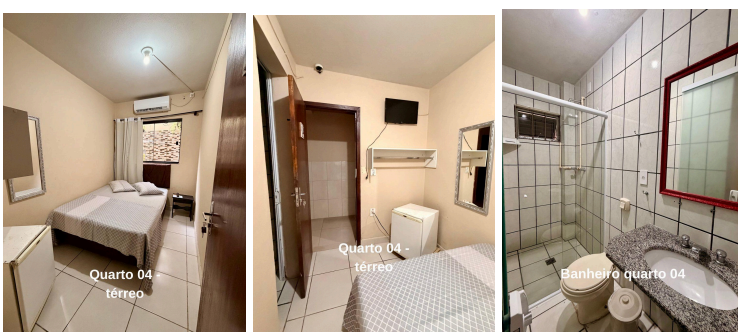

Site: www.pousadariosmar.com

Térreo

01 – 1 cama de casal (2 pessoas)

02 – 1 cama de casal + 2 beliches (6 pessoas)

03 – 1 beliche + 1 solteiro (3 pessoas)

04 – 1 cama de casal (2 pessoas)

05 – 1 cama de casal + 1 beliche (4 pessoas)