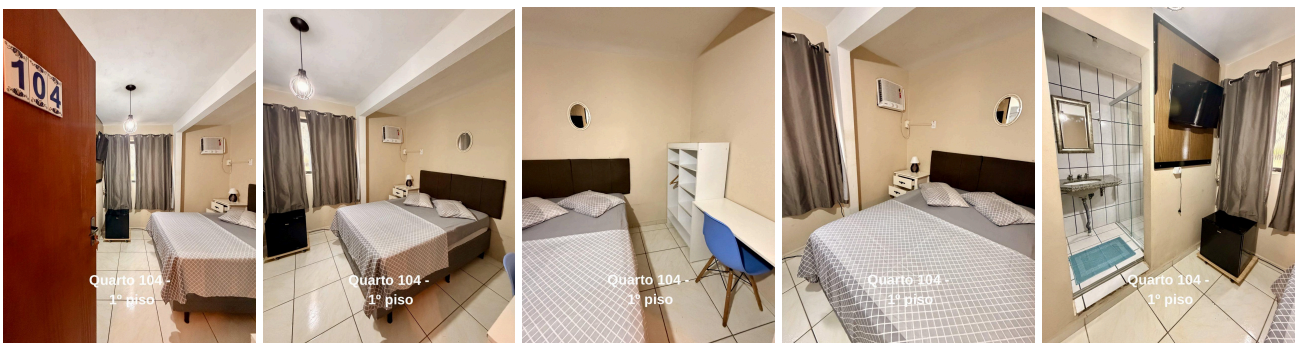

Site: www.pousadariosmar.com

Térreo

01 – 1 cama de casal (2 pessoas)

02 – 1 cama de casal + 2 beliches (6 pessoas)

03 – 1 beliche + 1 solteiro (3 pessoas)

04 – 1 cama de casal (2 pessoas)

05 – 1 cama de casal + 1 beliche (4 pessoas)

Total térreo = 17 pessoas

1º Piso

101 – 1 Beliche (2 pessoas)

102 – 1 cama de casal (2 pessoas)

103 – 1 cama de casal (2 pessoas)

104- 1 cama de casal (2 pessoas)

105 – 1 cama de casal (2 pessoas)

106 – 1 cama de casal (2 pessoas)

107 – 1 cama de casal + 1 treliche (5 pessoas)

Total primeiro piso = 17 pessoas

2º Piso

201 – 2 beliches (4 pessoas) - observação: quarto com banheiro fora, exclusivo para o mesmo

202 – 1 beliche e 1 triliche (5 pessoas)

203 – 1 cama de casal + 1 de solteiro (3 pessoas)

204 – 1 cama de casal + 1 de solteiro (3 pessoas)

205 – 1 cama de casal (2 pessoas)

206 – 1 cama de casal (2 pessoas)

207 – 1 cama de casal + 1 beliche + 1 cama de solteiro (5 pessoas)