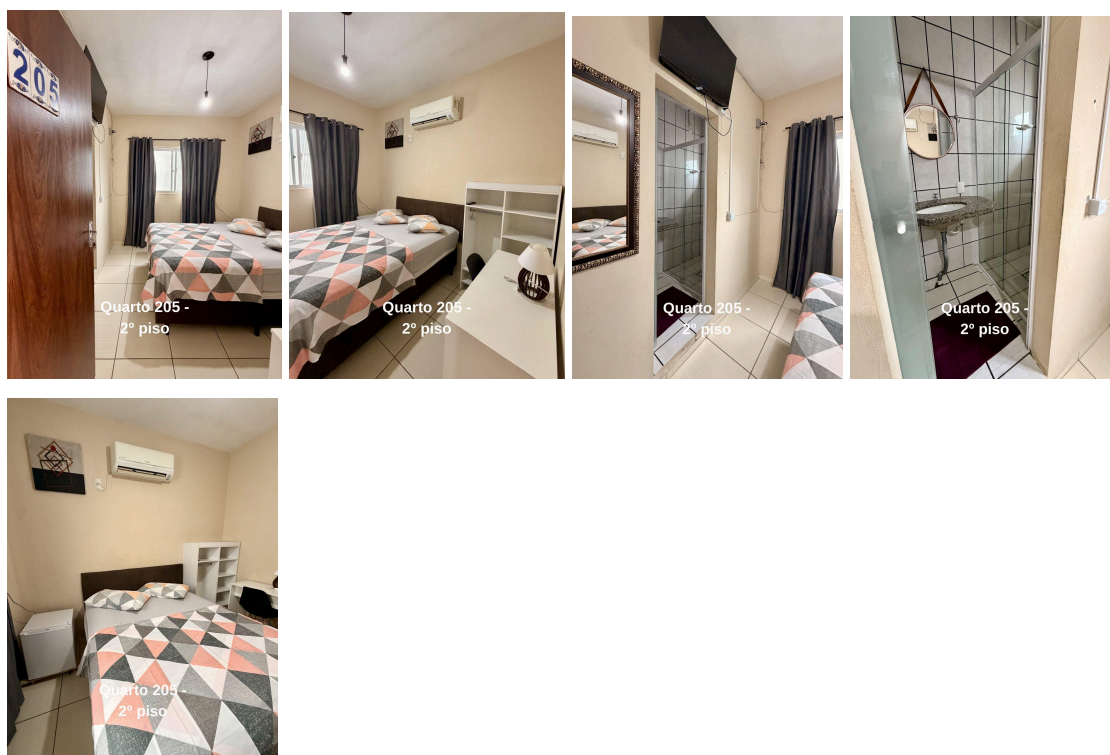

Total térreo = 17 pessoas

1º Piso

101 – 1 Beliche (2 pessoas)

102 – 1 cama de casal (2 pessoas)

103 – 1 cama de casal (2 pessoas)

104- 1 cama de casal (2 pessoas)

105 – 1 cama de casal (2 pessoas)

106 – 1 cama de casal (2 pessoas)

107 – 1 cama de casal + 1 treliche (5 pessoas)

Total primeiro piso = 17 pessoas

2º Piso

201 – 2 beliches (4 pessoas) - observação: quarto com banheiro fora, exclusivo para o mesmo

202 – 1 beliche e 1 triliche (5 pessoas)

203 – 1 cama de casal + 1 de solteiro (3 pessoas)

204 – 1 cama de casal + 1 de solteiro (3 pessoas)

205 – 1 cama de casal (2 pessoas)

206 – 1 cama de casal (2 pessoas)

207 – 1 cama de casal + 1 beliche + 1 cama de solteiro (5 pessoas)